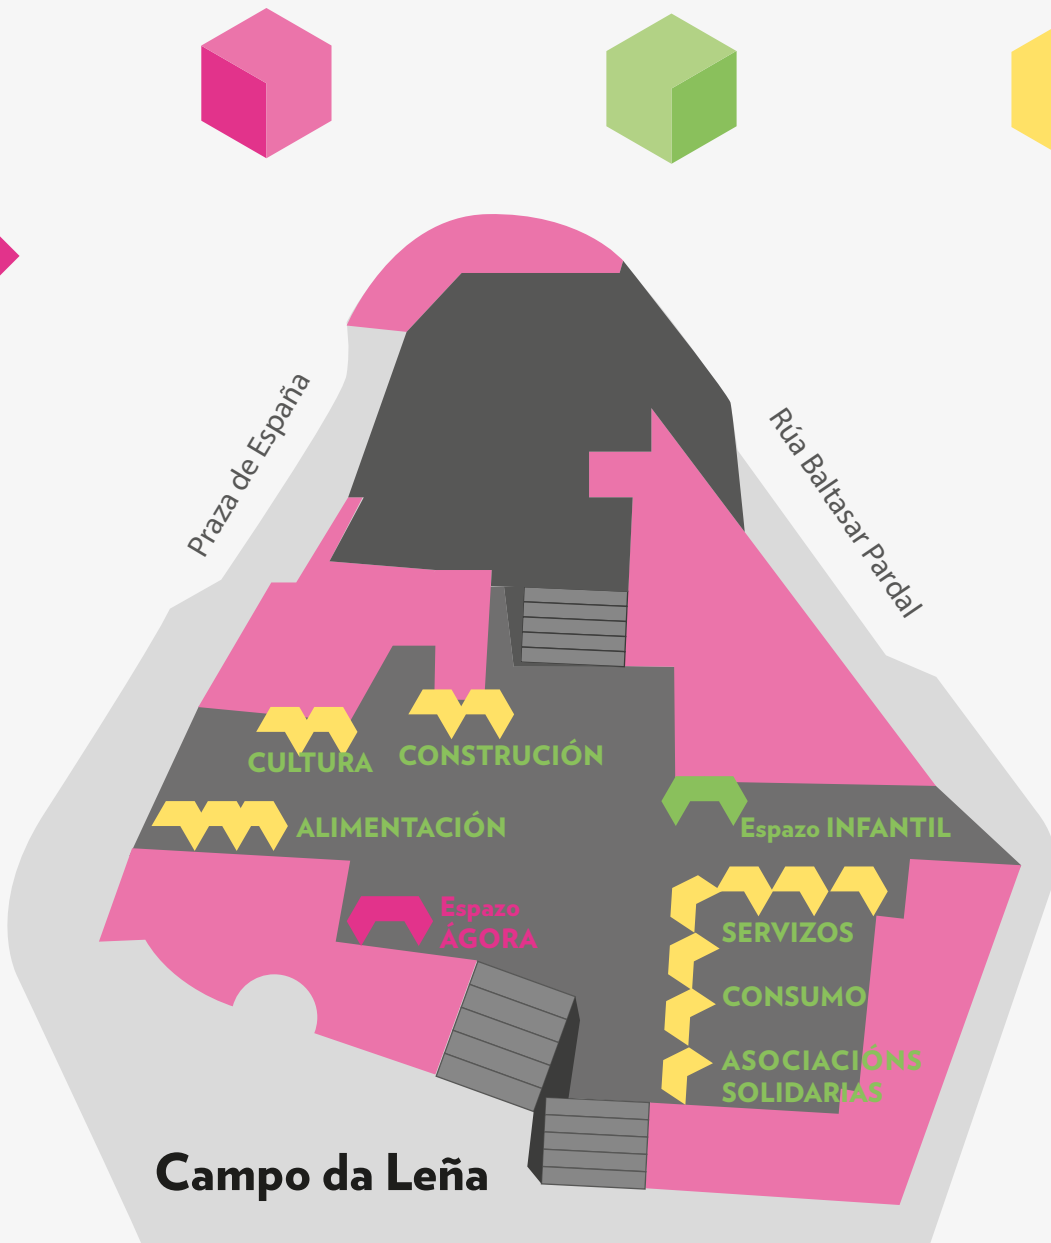

19:00h.

Cé orquestra pantasma, actuación escénica-musical (Miudiño Cooperativa Galega).

21:00h.

Recital AldaoLado, espectáculo multidisciplinar (Lucía Aldao e María Lado).

Entidades colaboradoras:

AEIGA / AESGAL / AGACA / ESPAZOCOOP / CEGASAL / REAS / ZOCAMIÑOCCA